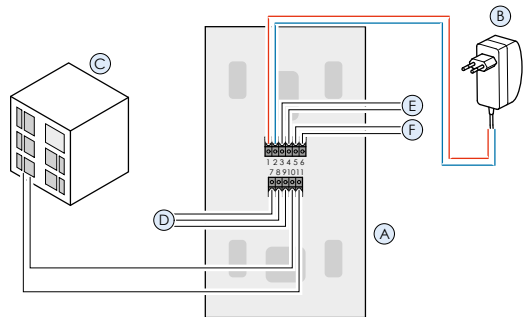

In wenigen Schritten zur neuen DoorLine.

Montage

1. Schrauben Sie Ihre DoorLine Classic ab.
2. Schneiden Sie die zwei Nasen der Unterputzdose ab.

3. Befestigen Sie die beiden Haltebleche mit den vier Befestigungsschrauben.
4. Schrauben Sie die zwei Distanzschrauben fest.
5. Befestigen Sie das Montageblech über die beiden Distanzschrauben mit den Befestigungsschrauben.
Hinweis: Beides im Lieferumfang der DoorLine Pro Exclusive enthalten.

Anschluss

Schließen Sie die Klemmen (1) an und stecken Sie anschließend die Klemmen wieder auf das Gerät.

Pos.	Beschreibung
A	Türsprechanlage (Rückseite)
B	Steckernetzteil
C	Telefonanlage
D	Erweiterungsbox
E	Relaiskontakt 1
F	Relaiskontakt 2

Installation neue Doorline

1. Setzen Sie das Gerät von schräg oben auf das Montageblech bis die vier Metallnasen (2) in den vier Befestigungslöchern des Geräts einrasten.
2. Fixieren Sie das Gerät mit der Innensechskant-Madenschraube (3) am Montageblech.