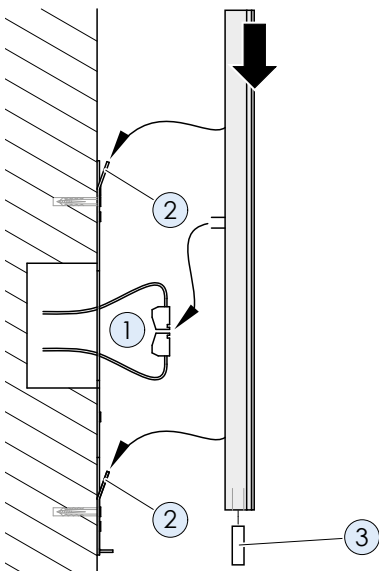

In wenigen Schritten zur neuen DoorLine.

Montage

1. Schrauben Sie Ihre DoorLine Classic ab.
2. Schneiden Sie die zwei Nasen der Unterputzdose ab.

3. Befestigen Sie die beiden Haltebleche mit den vier Befestigungsschrauben.
4. Schrauben Sie die zwei Distanzschrauben fest.
5. Befestigen Sie das Montageblech über die beiden Distanzschrauben mit den Befestigungsschrauben.
Hinweis: Beides im Lieferumfang der DoorLine Pro Exclusive enthalten.

Anschluss

Schließen Sie die Klemmen (1) an und stecken Sie anschließend die Klemmen wieder auf das Gerät.

Pos.	Beschreibung
A	Türsprechanlage (Rückseite)
B	Steckernetzteil
C	Telefonanlage
D	Erweiterungsbox
E	Relaiskontakt 1
F	Relaiskontakt 2

Installation neue Doorline

1. Setzen Sie das Gerät von schräg oben auf das Montageblech bis die vier Metallnasen (2) in den vier Befestigungslöchern des Geräts einrasten.
2. Fixieren Sie das Gerät mit der Innensechskant-Madenschraube (3) am Montageblech.

Achtung:

Ziehen Sie die Schraube nur leicht an, da sonst das Gewinde beschädigt werden kann.

Weitere Informationen

In der Montage- und Bedienungsanleitung der Türsprechanlage ist der Anschluss ausführlich erklärt. Bitte beachten Sie die dort genannten Sicherheitshinweise.