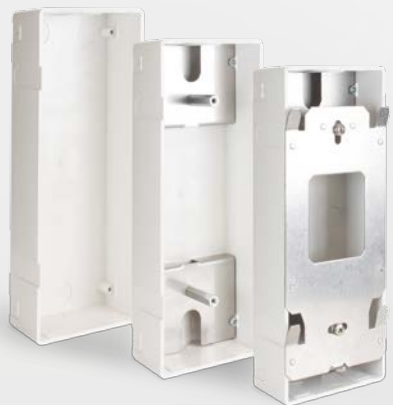

Anleitungsfilm

Anleitungsfilm zur Installation einer DoorLine Pro Exclusive im Unterputzgehäuse der DoorLine Classic.