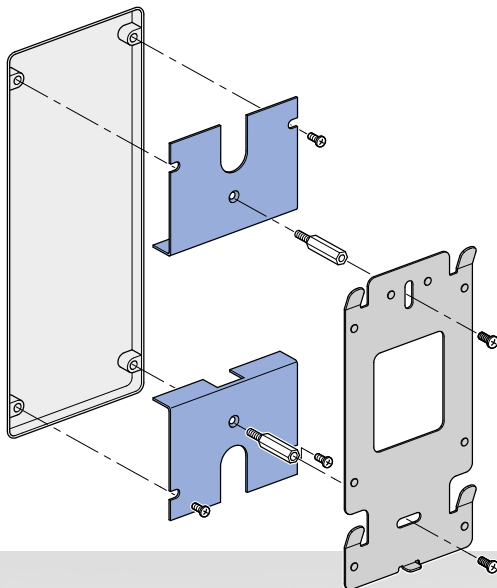

Telegärtner
Elektronik GmbH

DOORLINE

Montageanleitung Umrüstsatz

von

- DoorLine Classic
- DoorLine a/b
- DoorLine T01-04

zu

- DoorLine Slim
- DoorLine Pro Exclusive

Ihr Schritt zu mehr Komfort an der Haustür.

In wenigen Schritten zur neuen DoorLine.

Montage

1. Schrauben Sie Ihre DoorLine Classic ab.
2. Schneiden Sie die zwei Nasen der Unterputzdose ab.

3. Befestigen Sie die beiden Haltebleche mit den vier Befestigungsschrauben.
4. Schrauben Sie die zwei Distanzschrauben fest.
5. Befestigen Sie das Montageblech über die beiden Distanzschrauben mit den Befestigungsschrauben.
Hinweis: Beides im Lieferumfang der DoorLine Pro Exclusive enthalten.

Anschluss

Schließen Sie die Klemmen (1) an und stecken Sie anschließend die Klemmen wieder auf das Gerät.

Pos.	Beschreibung
A	Türsprechanlage (Rückseite)
B	Steckernetzteil
C	Telefonanlage
D	Erweiterungsbox
E	Relaiskontakt 1
F	Relaiskontakt 2

Installation neue Doorline

1. Setzen Sie das Gerät von schräg oben auf das Montageblech bis die vier Metallnasen (2) in den vier Befestigungslöchern des Geräts einrasten.
2. Fixieren Sie das Gerät mit der Innensechskant-Madenschraube (3) am Montageblech.