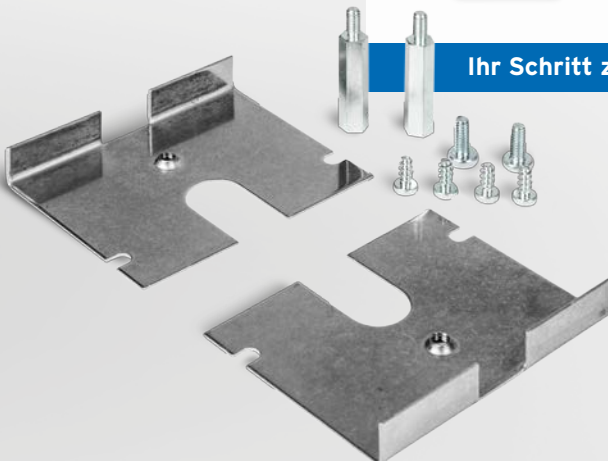

Telegärtner
Elektronik GmbH

DOORLINE

Montageanleitung Umrüstsatz

von

- DoorLine Classic
- DoorLine a/b
- DoorLine T01-04

zu

- DoorLine Slim
- DoorLine Pro Exclusive

Ihr Schritt zu mehr Komfort an der Haustür.

In wenigen Schritten zur neuen DoorLine.

Montage

1. Schrauben Sie Ihre DoorLine Classic ab.
2. Schneiden Sie die zwei Nasen der Unterputzdose ab.

3. Befestigen Sie die beiden Haltebleche mit den vier Befestigungsschrauben.
4. Schrauben Sie die zwei Distanzschrauben fest.
5. Befestigen Sie das Montageblech über die beiden Distanzschrauben mit den Befestigungsschrauben.
Hinweis: Beides im Lieferumfang der DoorLine Pro Exclusive enthalten.

Anschluss

Schließen Sie die Klemmen (1) an und stecken Sie anschließend die Klemmen wieder auf das Gerät.

Pos.	Beschreibung
A	Türsprechanlage (Rückseite)
B	Steckernetzteil
C	Telefonanlage
D	Erweiterungsbox
E	Relaiskontakt 1
F	Relaiskontakt 2

Installation neue Doorline

1. Setzen Sie das Gerät von schräg oben auf das Montageblech bis die vier Metallnasen (2) in den vier Befestigungslöchern des Geräts einrasten.
2. Fixieren Sie das Gerät mit der Innensechskant-Madenschraube (3) am Montageblech.