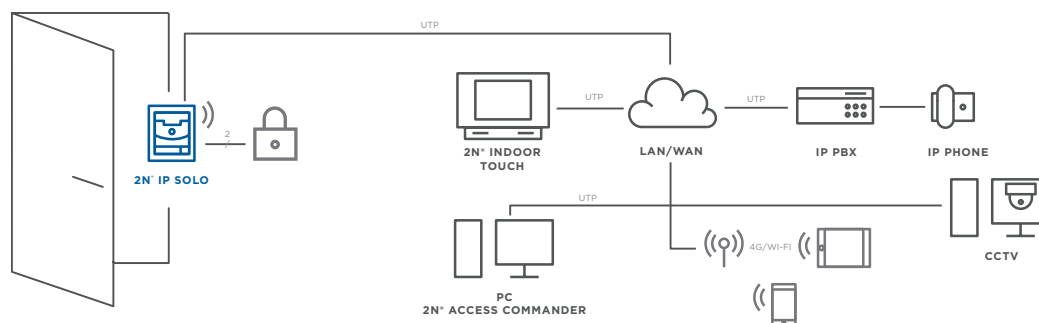

2N® IP Solo

EIGENSCHAFTEN

Kamera mit Nachtsicht-Funktion

Verfolgen Sie auch in absoluter Dunkelheit das Geschehen vor Ihrer Tür. Die Kamera ist zudem sichtsicher. Der Störenfried merkt so gar nicht, dass er beobachtet wird.

Einfache Integration in Home Automation-Systeme

Verbinden Sie die Sprechanlage mit Ihrem existierenden Home Automation-System dank der offenen API.

Fotos per E-Mail

Die 2N® IP Solo ermöglicht es Ihnen, Fotos von Besuchern, die die integrierte Kamera zum Zeitpunkt des Anrufs aufgenommen hat, über die Gegensprechanlage per E-Mail zu versenden.

Montage als Auf- oder Unterputz

Für Ihren Eingang können Sie zwischen der Aufputz- und Unterputzmontage auswählen, je nachdem was besser für Ihren Eingang passt.

Externe Kamera

Sie können eine externe IP-Kamera ganz leicht an diese Gegensprechanlage anschließen, um so auch tote Winkel abdecken zu können.

Anrufe an Smartphones und Tablets

Die 2N® IP Solo ermöglicht es Ihnen außerdem über den Dienst My2N und der installierten App 2N Mobile Video Smartphones oder Tablets anzurufen.

SCHEMA

TECHNISCHE PARAMETER

Signalisationsprotokoll

SIP 2.0 (RFC - 3261)

Tasten

Schnellwahltasten	Ausführung der Tasten: durchsichtige Tasten mit weißer Hinterleuchtung und leicht austauschbarem Namensschild
Anzahl der Tasten	1

Audio

Mikrofon	1 integriertes Mikrofon
Lautsprecher	2 W
Schalldruck pro 1 kHz im Abstand von 1 m	78 dB

Audio stream

Codecs	G.711, G.729, G.722, L16/16 kHz

Kamera (fakultativ)

JPEG-Auflösung	1280 x 960 px
Auflösung - Videogespräche	640 x 480 px
Überwachungswinkel	120° (horizontal), 90° (vertikal), 145°(D)
Nachtsicht	ja

Videostream

Codecs	H.263+, H.263, H.264, MJPEG, MPEG-4

Schnittstellen

Stromversorgung	12 V ±15 % / 2A DC oder PoE
PoE (Stromversorgung über das Netzwerk)	PoE 802.3af (Class 0 - 12.95 W)
LAN	10/100 BASE-TX mit Auto-MDIX-Funktion
Aktiver Ausgang des Schalters	NC/NO Kontakte, max. 30 V / 1 A AC/DC
Aktiver Ausgang des Schalters	8 bis 12 V DC, je nach Stromversorgung (PoE: 10 V; Adapter: Gerätespannung minus 2 V), max. 400 mA
Unterstützte Protokolle	SIP2.0, DHCP opt. 66, ONVIF, SMTP, 802.1x, RTSP, RTP, TFTP, HTTP, HTTPS, Syslog

Mechanische Eigenschaften

Betriebstemperatur	-40°C - 60°C, Touch-Display -30°C - 60°C
Lagertemperatur	-40°C - 70°C
Relative Luftfeuchtigkeit bei Betrieb	10% - 95% (nicht-kondensierend)
Schutzart	IP54, IK08

Maße

Rahmen für Aufputzmontage - 1 Modul:	107 x 130 x 28 mm
Rahmen für Unterputzmontage - 1 Modul:	130 x 153 x 5 mm

SOFTWARE

2N® Access Commander - die App ermöglicht Videoanrufe von der Sprechanlage auf Ihre Smartphone oder Tablet

2N® IP Eye - Software zur Verwaltung von 2N Sprechanlagen und 2N Access Unit's

2N® Network Scanner - Eine Anwendung, die Ihr Tischtelefon um Videos von der Kamera der Gegensprechanlage erweitert

2N® Mobile Video - Eine Anwendung zur Suche von 2N IP-Sprechanlagen und 2N Access Unit's in Ihrem Netzwerk